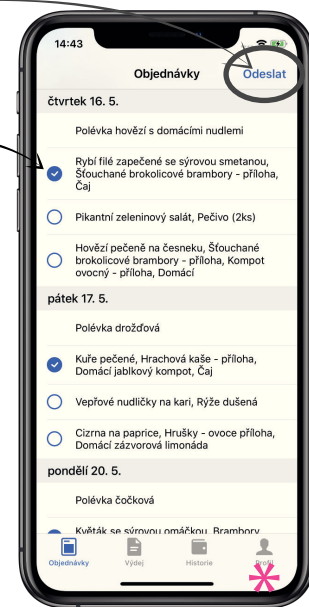

OBJEDNÁVEJTE STRAVU Z MOBILU

STRAVA.CZ

VYBERTE JÍDELNU

ZADEJTE JMÉNO

ZADEJTE HESLO

nezapomeňte provedené změny
vždy odeslat

OBJEDNÁVEJTE
A ODHLAŠUJTE
STRAVU

* nastavte si zaslání
informací e-mailem
potvrzení objednávky
nedostatečná výše konta
neodebíraná strava
měsíční přehled
informace o došlé platbě

Aplikace Android

STÁHNOUT APLIKACI
ANDROID

Aplikace iOS

STÁHNOUT APLIKACI
iOS

Stáhněte si aplikaci
do svého mobilu