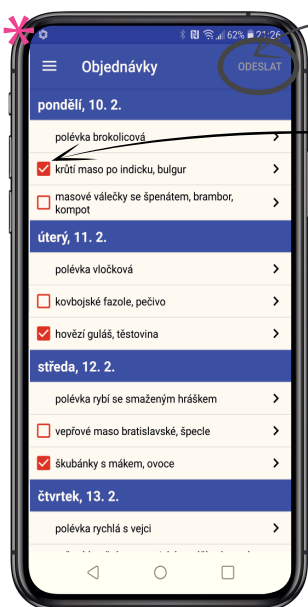

OBJEDNÁVEJTE STRAVU Z MOBILU

STRAVA.CZ

VYBERTE JÍDELNU

ZADEJTE JMÉNO

ZADEJTE HESLO

nezapomeňte provedené změny
vždy odeslat

OBJEDNÁVEJTE
A ODHLAŠUJTE
STRAVU

* nastavte si zaslání
informací e-mailem
potvrzení objednávky
nedostatečná výše konta
neodebíraná strava
měsíční přehled
informace o došlé platbě

Aplikace Android

STÁHNOUT APLIKACI
ANDROID

Aplikace iOS

STÁHNOUT APLIKACI
iOS

Stáhněte si aplikaci
do svého mobilu